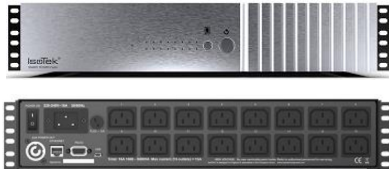

17 490

příslušenství: příprava pro uchycení na zeď (2x kovový držák/4x šroubek/2x hmoždinka/2x vrtul), 4x samolepící podložka

EVO3
Syncro
C7 | C15 | C19 | NTK

aktivní napájecí kabel s jednotkou pro synchronizaci elektrické sítě - symetrie sinusové vlny, odstraňuje škodlivou DC složku v síti a výrazně redukuje šum transformátoru; vysoce kvalitní kabel 3x3mm (EVO3 Optimum); pro samostatné komponenty i předřazení síťového filtru s vylepšením reprodukce celého systému, volitelná koncovka **IEC C7, C15, C19 nebo Neutrik powerCON 32A**; délka: 2,2m; hmotnost: 1,03kg

21 390

Delta Lite

výkonný síťový filtr a ochrana (54.000A), umístění do racku 2U(89mm) se standardním rozměrem komponentu; sofistikované technologie fitrování a napájení pro audio a AV zařízení; výstup: 16x nezávislá C14 IEC zásuvka (3680W); vstup/přívod: 16A IEC pro napájecí kabel C19; propojení System Link; **provedení stříbrné a černé**; 448x89x305mm; 7kg

30 390

Smart Alpha

výkonný síťový filtr a ochrana (40.000A) s plně řídicím systémem (ovládání přes RS232/LAN/WiFi), umístění do racku 1U(44,5mm) se standardním rozměrem komponentu; sofistikované technologie fitrování a napájení pro audio a AV zařízení; výstup: 8x nezávislá C14 IEC zásuvka (2300W); vstup/přívod: 10A IEC pro napájecí kabel C13; vstupy: 1x port RS232, 1x Ethernet/RJ45, 1x micro USB, **provedení stříbrné a černé**; 448x44,5x180mm; 3,5kg

44 990

Smart Delta

výkonný síťový filtr a ochrana (54.000A) s plně řídicím systémem (ovládání přes RS232/LAN/WiFi), umístění do racku 2U(89mm) se standardním rozměrem komponentu; sofistikované technologie fitrování a napájení pro audio a AV zařízení; výstup: 16x nezávislá C14 IEC zásuvka (3680W); vstup/přívod: 16A IEC pro napájecí kabel C19; vstupy: 1x port RS232, 1x Ethernet/RJ45, 1x micro USB, 1x propojení SystemLink; **provedení stříbrné a černé**; 448x89x305mm; 7,5kg