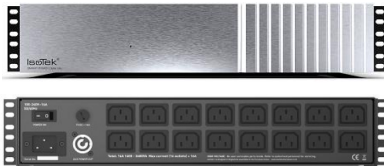

17 490

příslušenství: příprava pro uchycení na zeď (2x kovový držák/4x šroubek/2x hmoždinka/2x vrtul), 4x samolepící podložka

EVO3
Syncro
C7 | C15 | C19 | NTK

aktivní napájecí kabel s jednotkou pro synchronizaci elektrické sítě - symetrie sinusové vlny, odstraňuje škodlivou DC složku v síti a výrazně redukuje šum transformátoru; vysoce kvalitní kabel 3x3mm (EVO3 Optimum); pro samostatné komponenty i předřazení síťového filtru s vylepšením reprodukce celého systému, volitelná koncovka **IEC C7, C15, C19 nebo Neutrik powerCON 32A**; délka: 2,2m; hmotnost: 1,03kg

45 990

model	Smart Power / síťové filtry do racku	MOC/RP/ks
-------	--------------------------------------	-----------

Alpha Lite

výkonný síťový filtr a ochrana (40.000A), umístění do racku 1U(44,5mm) se standardním rozměrem komponentu; sofistikované technologie fitrování a napájení pro audio a AV zařízení; výstup: 8x nezávislá C14 IEC zásuvka (2300W); vstup/přívod: 10A IEC pro napájecí kabel C13; **provedení stříbrné a černé**; 448x44,5x180mm; 3kg

21 390

Delta Lite

výkonný síťový filtr a ochrana (54.000A), umístění do racku 2U(89mm) se standardním rozměrem komponentu; sofistikované technologie fitrování a napájení pro audio a AV zařízení; výstup: 16x nezávislá C14 IEC zásuvka (3680W); vstup/přívod: 16A IEC pro napájecí kabel C19; propojení System Link; **provedení stříbrné a černé**; 448x89x305mm; 7kg

30 390

Smart Alpha

výkonný síťový filtr a ochrana (40.000A) s plně řídicím systémem (ovládání přes RS232/LAN/WiFi), umístění do racku 1U(44,5mm) se standardním rozměrem komponentu; sofistikované technologie fitrování a napájení pro audio a AV zařízení; výstup: 8x nezávislá C14 IEC zásuvka (2300W); vstup/přívod: 10A IEC pro napájecí kabel C13; vstupy: 1x port RS232, 1x Ethernet/RJ45, 1x micro USB, **provedení stříbrné a černé**; 448x44,5x180mm; 3,5kg